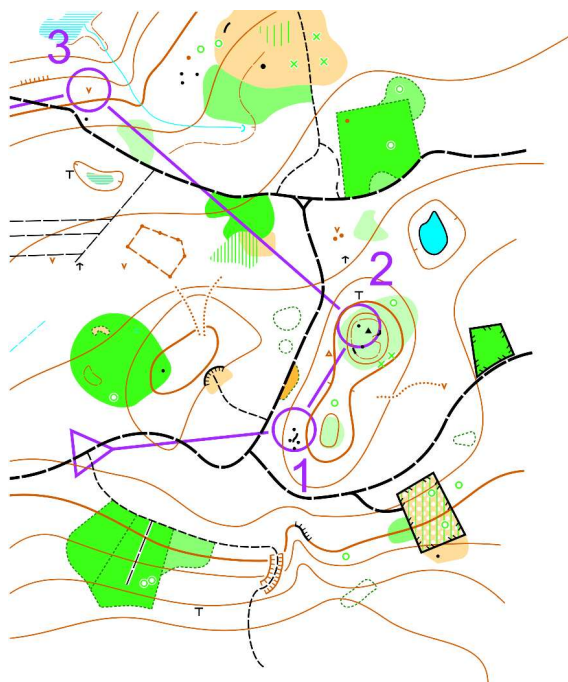

## PŘÍMĚSTSKÝ TÁBOR s orientačním během ve Zvoli a okolí

29.7. – 2. 8. 2024

5. – 9. 8. 2024

pořádá oddíl orientačního běhu SK Zvole  
s 20 letou tradicí

### Náplň příměstských táborů:

- hry v přírodě s orientační tematikou, tréninky orientačního běhu
- další sportovní aktivity jako jízda na kole, míčové hry apod.
- tréninky a hry v lesích okolo Březové, Zvole, Ohrobce a Dolních Břežan
- na své si přijdou úplní začátečníci i zkušení orientáči
- tábor je určen pro věkovou skupinu od 8 do 15 let
- denní program od 8:00 do 16:30
- na místa tréninků a her se budeme přesouvat společně na kole
- v rámci tábora je zajištěna domácí strava z kvalitních farmářských surovin (oběd, svačina a pitný režim na celý den)